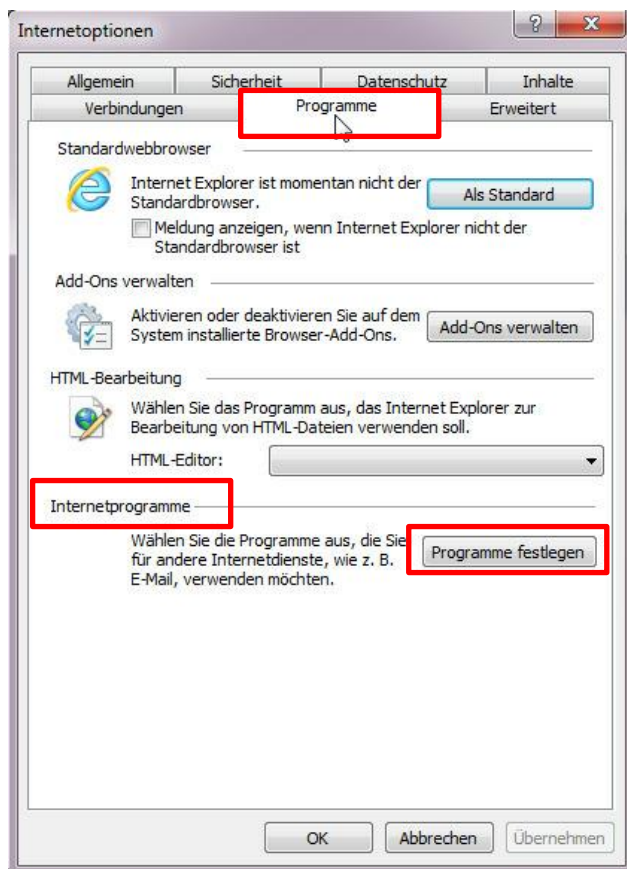

2.2 Internetprogramme festlegen