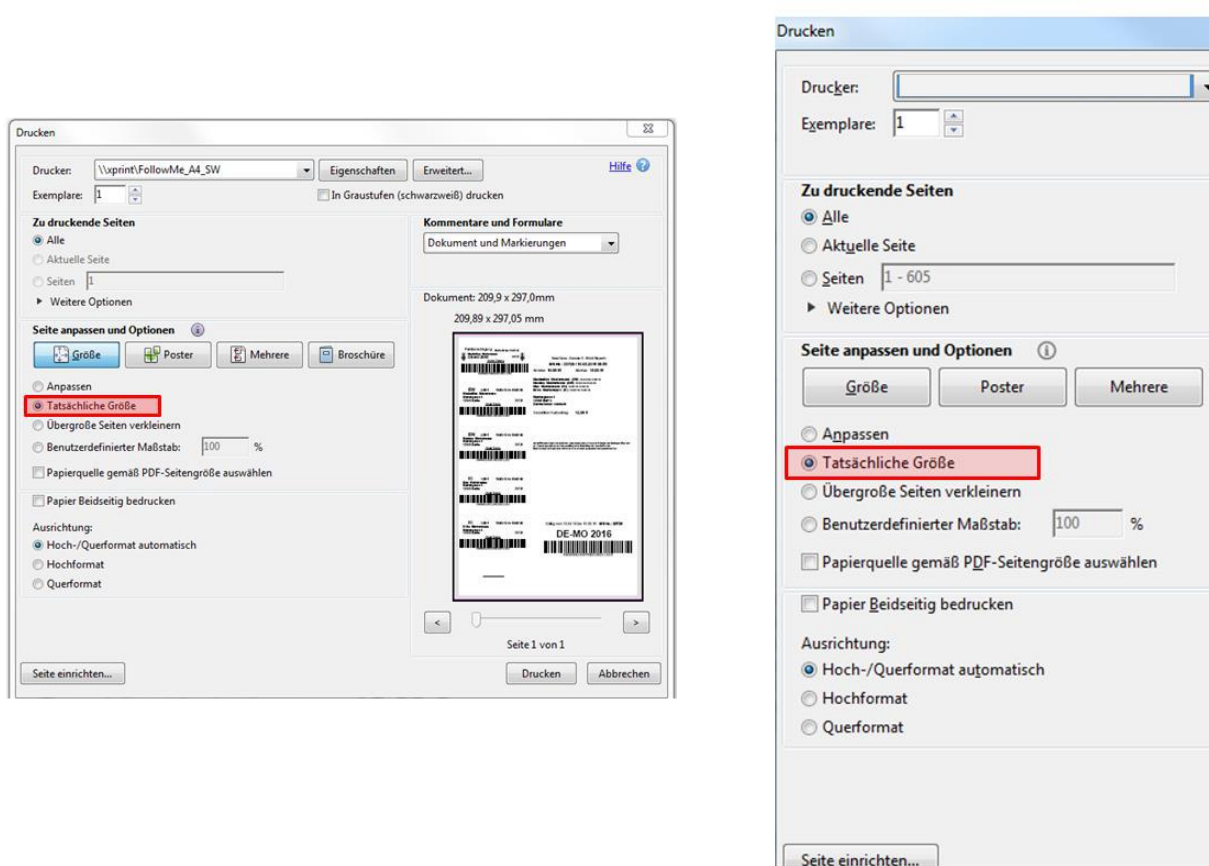

3. Druckeinstellungen

Im Druckfenster des Adobe Acrobat muss „Tatsächliche Größe“ ausgewählt sein

Aufgrund der Vielzahl auf dem Markt erhältlichen Drucker und Programmversionen können die Druckeinstellungen hier lediglich beispielhaft abgebildet werden.