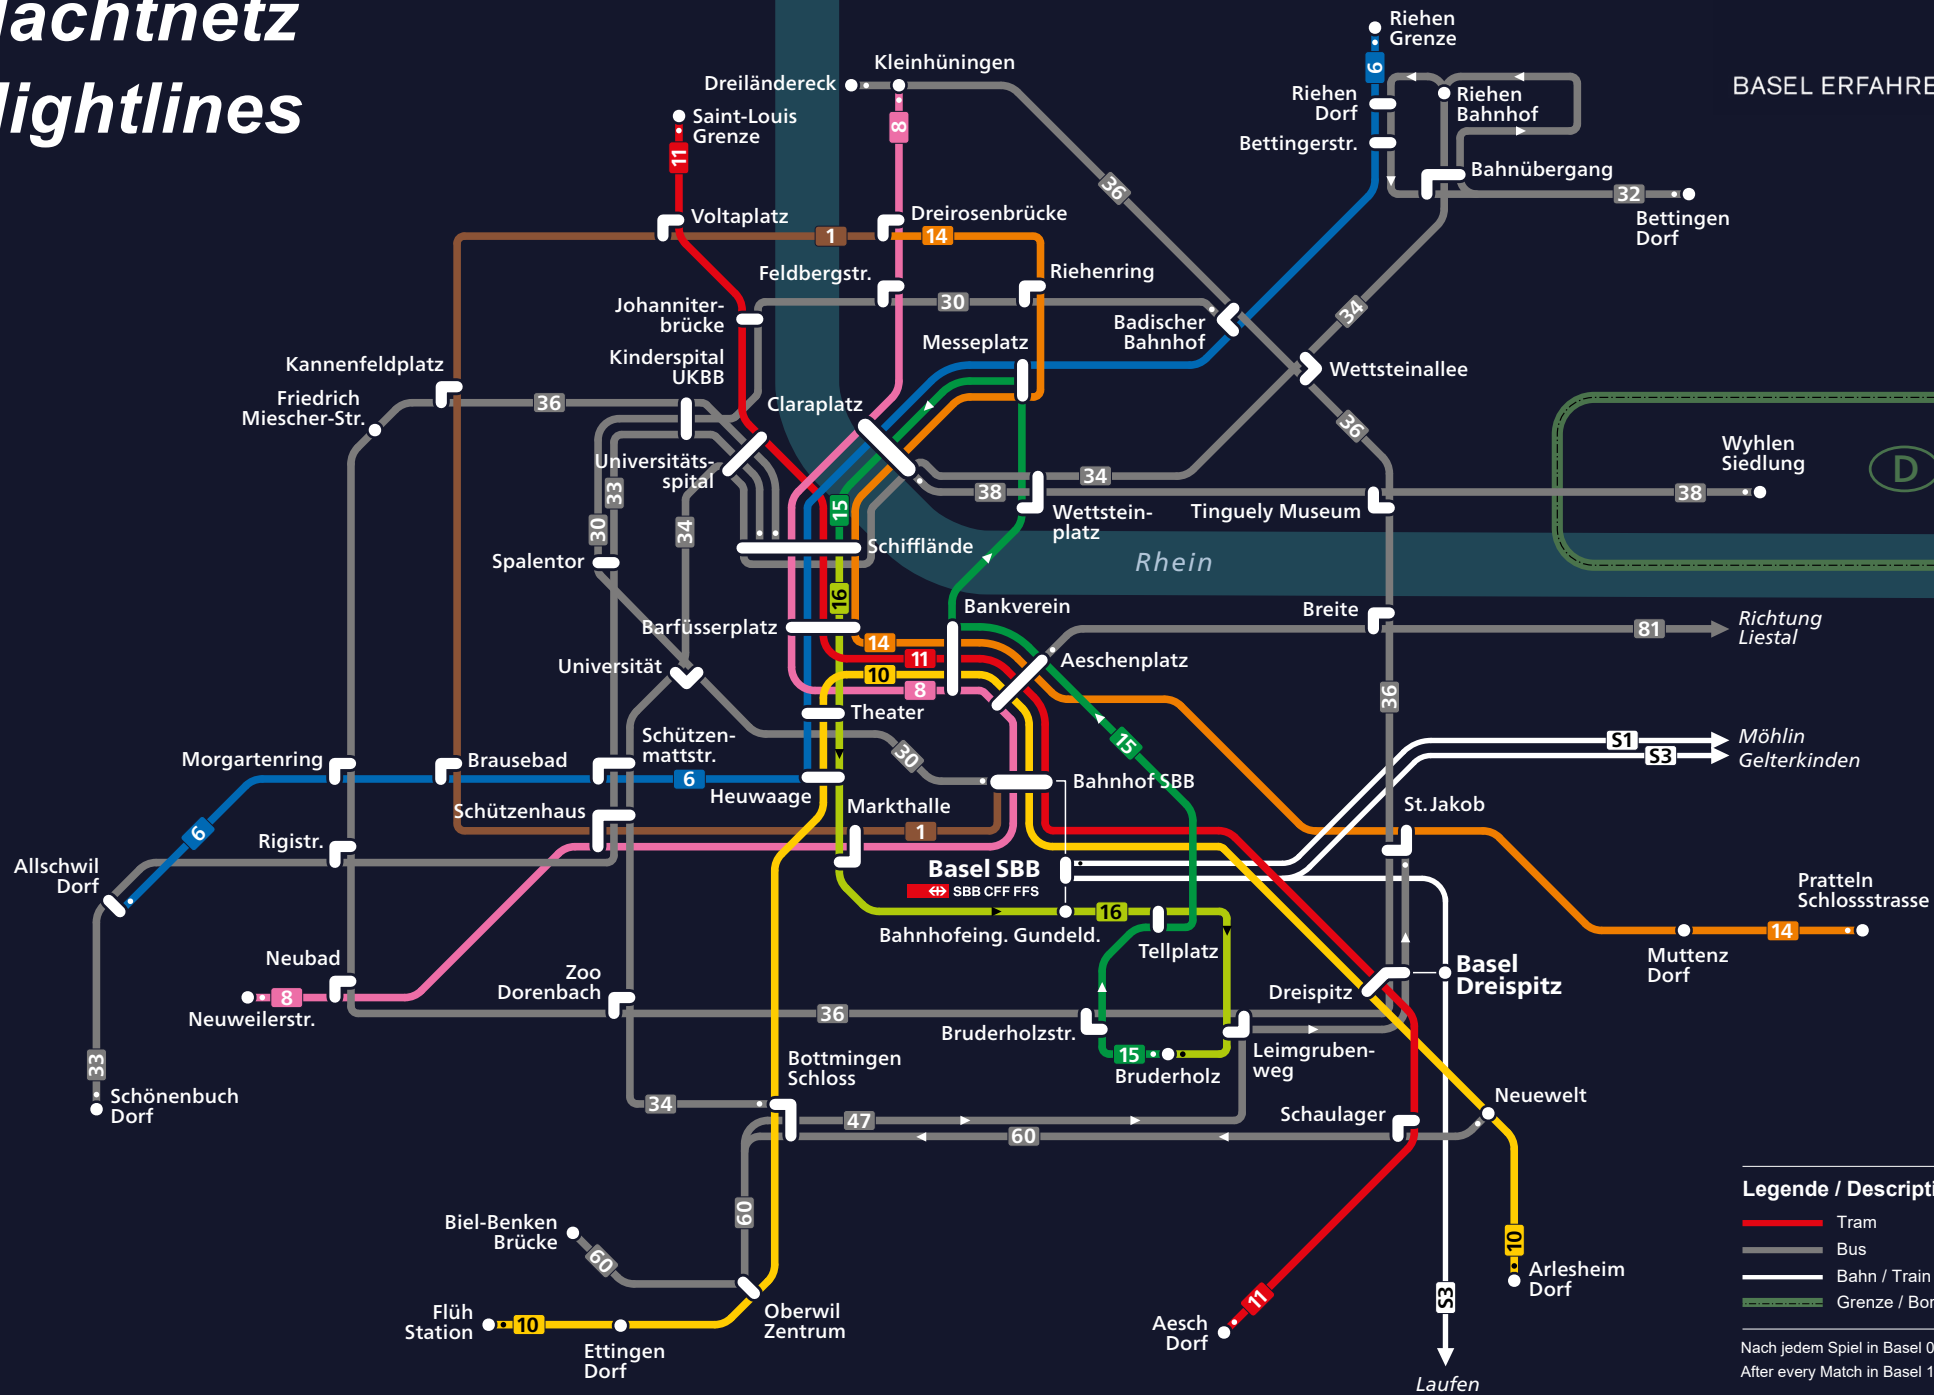

Nachtnetz Nightlines

Legende / Description

- Tram
- Bus
- Bahn / Train
- Grenze / Border

Nach jedem Spiel in Basel 01:00 - 05:00 Uhr
After every Match in Basel 1 a.m. - 5 a.m.

Das Liniennetz ist abstrahiert. Es werden alle Haltestellen bedient.
This map is abstract. Trams and busses stop at all stops.